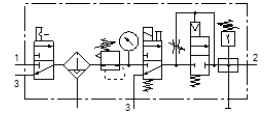

Wartungseinheit LFRS-1/4-D-MIDI-KG-A

Teilenummer: 195049
Classic

FESTO

mit abschließbarem Regelkopf und Manometer, für Nenndruck 12 bar, für ungeölte Luft.

Moderne Alternativen finden Sie durch Eingabe der ersten vier Stellen des Typencodes in das Suchfeld.

Datenblatt

Merkmal	Wert
Baugröße	Midi
Baureihe	D
Betätigungssicherung	Drehknopf mit integriertem Schloss
Einbaulage	senkrecht +/- 5°
Filterfeinheit	40 µm
Kondensatablass	vollautomatisch
Konstruktiver Aufbau	Abzweigmodul Druckschalter Einschaltventil Filterregler mit Manometer Sicherheitseinschaltventil
Max. Kondensatmenge	43 cm ³
Schalenschutz	Metallschutzkorb
Druckanzeige	mit Manometer
Betriebsdruck	3 ... 12 bar
Druckregelbereich	2,5 ... 12 bar
Max. Druckhysterese	0,25 bar
Normalnenndurchfluss	1.370 l/min
Betriebsmedium	Druckluft nach ISO8573-1:2010 [-:-:-] Inerte Gase
Korrosionsbeständigkeitsklasse KBK	2 - mäßige Korrosionsbeanspruchung
Luftreinheitsklasse am Ausgang	Druckluft nach ISO 8573-1:2010 [7:8:4] Inerte Gase
Mediumstemperatur	-10 ... 60 °C
Umgebungstemperatur	-10 ... 60 °C
Produktgewicht	3.640 g
Befestigungsart	wahlweise: Leitungseinbau mit Zubehör
Pneumatischer Anschluss 1	G1/4
Pneumatischer Anschluss 2	G1/4
Werkstoff Gehäuse	Zink-Druckguss
Werkstoff Schale	PC