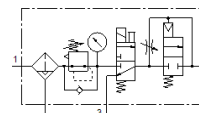

# Wartungseinheit LFRS-3/4-D-MAXI-KD-A

Teilenummer: 195099

Classic

FESTO

mit abschließbarem Regelkopf und Manometer, für Nenndruck 12 bar, für ungeölte Luft.

Moderne Alternativen finden Sie durch Eingabe der ersten vier Stellen des Typencodes in das Suchfeld.

## Datenblatt

Merkmal	Wert
Baugröße	Maxi
Baureihe	D
Betätigungssicherung	Drehknopf mit integriertem Schloss
Einbaulage	senkrecht +/- 5°
Filterfeinheit	40 µm
Kondensatablass	vollautomatisch
Konstruktiver Aufbau	Einschaltventil Filterregler mit Manometer Sicherheitseinschaltventil
Max. Kondensatmenge	80 cm <sup>3</sup>
Schalenschutz	Metallschutzkorb
Druckanzeige	mit Manometer
Betriebsdruck	3 ... 12 bar
Druckregelbereich	2,5 ... 12 bar
Max. Druckhysterese	0,2 bar
Normalnenndurchfluss	5.000 l/min
Betriebsmedium	Druckluft nach ISO8573-1:2010 [-:-:-] Inerte Gase
Korrosionsbeständigkeitsklasse KBK	2 - mäßige Korrosionsbeanspruchung
Luftreinheitsklasse am Ausgang	Druckluft nach ISO 8573-1:2010 [7:8:4] Inerte Gase
Mediumtemperatur	-10 ... 60 °C
Umgebungstemperatur	-10 ... 60 °C
Produktgewicht	3.200 g
Befestigungsart	wahlweise: Leitungseinbau mit Zubehör
Pneumatischer Anschluss 1	G3/4
Pneumatischer Anschluss 2	G3/4
Werkstoff Gehäuse	Zink-Druckguss
Werkstoff Schale	PC