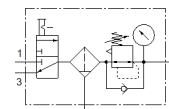

Wartungseinheit LFRS-3/4-D-MAXI-KC

Teilenummer: 195096
Classic

FESTO

mit abschließbarem Regelkopf und Manometer, für Nenndruck 12 bar, für ungeölte Luft.

Moderne Alternativen finden Sie durch Eingabe der ersten vier Stellen des Typencodes in das Suchfeld.

Datenblatt

Merkmal	Wert
Baugröße	Maxi
Baureihe	D
Betätigungssicherung	Drehknopf mit integriertem Schloss
Einbaulage	senkrecht +/- 5°
Filterfeinheit	40 µm
Kondensatablass	manuell drehend
Konstruktiver Aufbau	Einschaltventil Filterregler mit Manometer
Max. Kondensatmenge	80 cm ³
Schalenschutz	Metallschutzkorb
Druckanzeige	mit Manometer
Betriebsdruck	1 ... 16 bar
Druckregelbereich	0,5 ... 12 bar
Max. Druckhysterese	0,2 bar
Normalnennndurchfluss	8.400 l/min
Betriebsmedium	Druckluft nach ISO8573-1:2010 [-:-:-] Inerte Gase
Korrosionsbeständigkeitsklasse KBK	2 - mäßige Korrosionsbeanspruchung
Luftreinheitsklasse am Ausgang	Druckluft nach ISO 8573-1:2010 [7:8:4] Inerte Gase
Mediumstemperatur	-10 ... 60 °C
Umgebungstemperatur	-10 ... 60 °C
Produktgewicht	2.400 g
Befestigungsart	wahlweise: Leitungseinbau mit Zubehör
Pneumatischer Anschluss 1	G3/4
Pneumatischer Anschluss 2	G3/4
Werkstoff Gehäuse	Zink-Druckguss
Werkstoff Schale	PC