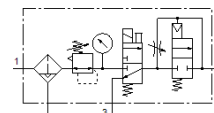

Wartungseinheit LFRS-3/8-D-MIDI-KD-A

Teilenummer: 195057
Classic

FESTO

mit abschließbarem Regelkopf und Manometer, für Nenndruck 12 bar, für ungeölte Luft.

Moderne Alternativen finden Sie durch Eingabe der ersten vier Stellen des Typencodes in das Suchfeld.

Datenblatt

Merkmal	Wert
Baugröße	Midi
Baureihe	D
Betätigungssicherung	Drehknopf mit integriertem Schloss
Einbaulage	senkrecht +/- 5°
Filterfeinheit	40 µm
Kondensatablass	vollautomatisch
Konstruktiver Aufbau	Einschaltventil Filterregler mit Manometer Sicherheitseinschaltventil
Max. Kondensatmenge	43 cm ³
Schalenschutz	Metallschutzkorb
Druckanzeige	mit Manometer
Betriebsdruck	3 ... 12 bar
Druckregelbereich	2,5 ... 12 bar
Max. Druckhysterese	0,25 bar
Normalnenndurchfluss	1.890 l/min
Betriebsmedium	Druckluft nach ISO8573-1:2010 [:-:-] Inerte Gase
Korrosionsbeständigkeitsklasse KBK	2 - mäßige Korrosionsbeanspruchung
Luftreinheitsklasse am Ausgang	Druckluft nach ISO 8573-1:2010 [7:8:4] Inerte Gase
Mediumtemperatur	-10 ... 60 °C
Umgebungstemperatur	-10 ... 60 °C
Produktgewicht	2.340 g
Befestigungsart	wahlweise: Leitungseinbau mit Zubehör
Pneumatischer Anschluss 1	G3/8
Pneumatischer Anschluss 2	G3/8
Werkstoff Gehäuse	Zink-Druckguss
Werkstoff Schale	PC