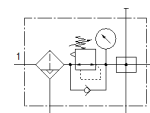

# Wartungseinheit LFRS-3/4-D-MAXI-KA-A

Teilenummer: 195093  
Classic

FESTO

mit abschließbarem Regelkopf und Manometer, für Nenndruck 12 bar, für ungeölte Luft.

Moderne Alternativen finden Sie durch Eingabe der ersten vier Stellen des Typencodes in das Suchfeld.

## Datenblatt

Merkmal	Wert
Baugröße	Maxi
Baureihe	D
Betätigungssicherung	Drehknopf mit integriertem Schloss
Einbaulage	senkrecht +/- 5°
Filterfeinheit	40 µm
Kondensatablass	vollautomatisch
Konstruktiver Aufbau	Abzweigmodul Filterregler mit Manometer
Max. Kondensatmenge	80 cm <sup>3</sup>
Schalenschutz	Metallschutzkorb
Druckanzeige	mit Manometer
Betriebsdruck	2 ... 12 bar
Druckregelbereich	0,5 ... 12 bar
Max. Druckhysterese	0,3 bar
Normalnennndurchfluss	9.400 l/min
Betriebsmedium	Druckluft nach ISO8573-1:2010 [-:-:-] Inerte Gase
Korrosionsbeständigkeitsklasse KBK	2 - mäßige Korrosionsbeanspruchung
Luftreinheitsklasse am Ausgang	Druckluft nach ISO 8573-1:2010 [7:8:4] Inerte Gase
Mediumstemperatur	-10 ... 60 °C
Umgebungstemperatur	-10 ... 60 °C
Produktgewicht	2.500 g
Befestigungsart	wahlweise: Leitungseinbau mit Zubehör
Pneumatischer Anschluss 1	G3/4
Pneumatischer Anschluss 2	G3/4
Werkstoff Gehäuse	Zink-Druckguss
Werkstoff Schale	PC