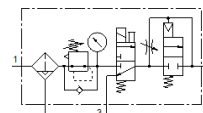

Wartungseinheit LFRS-1/2-D-MAXI-KD-A

Teilenummer: 195085
Classic

FESTO

mit abschließbarem Regelkopf und Manometer, für Nenndruck 12 bar, für ungeölte Luft.

Moderne Alternativen finden Sie durch Eingabe der ersten vier Stellen des Typencodes in das Suchfeld.

Datenblatt

Merkmal	Wert
Baugröße	Maxi
Baureihe	D
Betätigungssicherung	Drehknopf mit integriertem Schloss
Einbaulage	senkrecht +/- 5°
Filterfeinheit	40 µm
Kondensatablass	vollautomatisch
Konstruktiver Aufbau	Einschaltventil Filterregler mit Manometer Sicherheitseinschaltventil
Max. Kondensatmenge	80 cm ³
Schalenschutz	Metallschutzkorb
Druckanzeige	mit Manometer
Betriebsdruck	3 ... 12 bar
Druckregelbereich	2,5 ... 12 bar
Max. Druckhysterese	0,3 bar
Normalnenndurchfluss	4.300 l/min
Betriebsmedium	Druckluft nach ISO8573-1:2010 [:-:-] Inerte Gase
Korrosionsbeständigkeitsklasse KBK	2 - mäßige Korrosionsbeanspruchung
Luftreinheitsklasse am Ausgang	Druckluft nach ISO 8573-1:2010 [7:8:4] Inerte Gase
Mediumtemperatur	-10 ... 60 °C
Umgebungstemperatur	-10 ... 60 °C
Produktgewicht	3.200 g
Befestigungsart	wahlweise: Leitungseinbau mit Zubehör
Pneumatischer Anschluss 1	G1/2
Pneumatischer Anschluss 2	G1/2
Werkstoff Gehäuse	Zink-Druckguss
Werkstoff Schale	PC