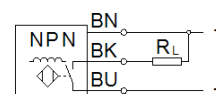

Nahrungsschalter SIEF-M18B-NS-K-L

Teilenummer: 553548

FESTO

mit Kabel, Einbau bundig.

Datenblatt

Merkmale	Wert
Bauform	rund
Entspricht Norm	EN 60947-5-2
Zulassung	RCM Mark c UL us - Listed (OL)
CE-Zeichen (siehe Konformitatserklarung)	nach EU-EMV-Richtlinie
Werkstoffhinweis	Kupfer- und PTFE-frei RoHS konform
Bemessungsschaltabstand	5 mm
Umgebungstemperatur	-30 ... 70 °C
Wiederholgenauigkeit	0,28 mm
Schaltausgang	NPN
Schaltelementfunktion	Schlieer
Max. Schaltfrequenz DC	3.000 Hz
Max. Ausgangsstrom	200 mA
Kurzschlussfestigkeit	taktend
Betriebsspannungsbereich DC	10 ... 30 V
Verpolungsschutz	fur alle elektrischen Anschlusse
Elektrischer Anschluss	Kabel 3-adrig
Kabellange	2,5 m
Werkstoff Kabelmantel	TPE-U(PU)
Baugroe	M18
Einbauart	bundig
Produktgewicht	124 g
Werkstoff Gehause	Messing TPE-O verchromt
Schaltzustandsanzeige	LED gelb
Umgebungstemperatur bei beweglicher Kabelverlegung	-5 ... 70 °C
Schutzart	IP68
Storfestigkeit gegen magnetische Felder	magnetisches Gleich- und Wechselfeld
Stospannungsfestigkeit	0,8 kV
Korrosionsbestandigkeitsklasse KBK	2 - maige Korrosionsbeanspruchung
Verschmutzungsgrad	3