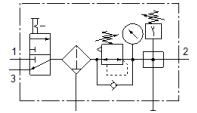

# Wartungseinheit LFRS-3/4-D-DI-MAXI-KF

Teilenummer: 195200  
Classic

FESTO

mit abschließbarem Regelkopf und Manometer, für Nenndruck 12 bar, für ungeölte Luft.

Moderne Alternativen finden Sie durch Eingabe der ersten vier Stellen des Typencodes in das Suchfeld.

## Datenblatt

Merkmal	Wert
Baugröße	Maxi
Baureihe	D
Betätigungssicherung	Drehknopf mit integriertem Schloss
Einbaulage	senkrecht +/- 5°
Filterfeinheit	40 µm
Kondensatablass	manuell drehend
Konstruktiver Aufbau	Abzweigmodul Druckschalter Einschaltventil Filterregler mit Manometer
Max. Kondensatmenge	43 cm <sup>3</sup>
Schalenschutz	Metallschutzkorb
Druckanzeige	mit Manometer
Betriebsdruck	1 ... 16 bar
Druckregelbereich	0,5 ... 12 bar
Normalnenndurchfluss	6.000 l/min
Betriebsmedium	Druckluft nach ISO8573-1:2010 [-:-:-] Inerte Gase
Korrosionsbeständigkeitsklasse KBK	2 - mäßige Korrosionsbeanspruchung
Luftreinheitsklasse am Ausgang	Druckluft nach ISO 8573-1:2010 [6:8:4] Inerte Gase
Mediumtemperatur	-10 ... 60 °C
Umgebungstemperatur	-10 ... 60 °C
Produktgewicht	3.740 g
Befestigungsart	wahlweise: Leitungseinbau mit Zubehör
Pneumatischer Anschluss 1	G3/4
Pneumatischer Anschluss 2	G3/4
Werkstoff Gehäuse	Zink-Druckguss
Werkstoff Schale	PC