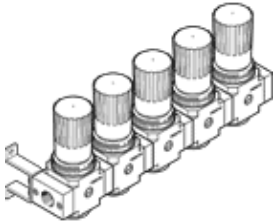

Druckregelventil-Batterie

LRB-3/8-D-O-K5-MIDI

Teilenummer: 529006
Classic

FESTO

mit Verbindungs-Kit, Anschlussplatte und Befestigungswinkeln, Block mit 2,3,4 oder 5 Druck-Regelventilen, ohne Manometer.

Moderne Alternativen finden Sie durch Eingabe der ersten vier Stellen des Typencodes in das Suchfeld.

Datenblatt

Merkmal	Wert
Baugröße	Midi
Baureihe	D
Betätigungssicherung	Drehknopf mit Arretierung
Einbaulage	beliebig
Konstruktiver Aufbau	direktgesteuertes Membranregelventil mit durchgehender Druckversorgung
Reglerfunktion	Ausgangsdruck konstant mit Vordruckkompensation mit Sekundärentlüftung
Druckanzeige	G1/4 vorbereitet
Betriebsdruck	1 ... 16 bar
Druckregelbereich	0,5 ... 12 bar
Max. Druckhysterese	0,2 bar
Normalnennndurchfluss	3.200 l/min
Betriebsmedium	Druckluft nach ISO 8573-1:2010 [7:4:4]
Luftreinheitsklasse am Ausgang	Druckluft nach ISO 8573-1:2010 [7:4:4]
Mediumstemperatur	-10 ... 60 °C
Umgebungstemperatur	-10 ... 60 °C
Produktgewicht	4.828 g
Befestigungsart	mit Zubehör
Pneumatischer Anschluss 1	G3/8
Pneumatischer Anschluss 2	G3/8
Werkstoff Anschlussplatte	Zink-Druckguss
Werkstoff Bedienteil	PA
Werkstoff Dichtungen	NBR
Werkstoff Gehäuse	Zink-Druckguss