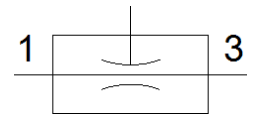

Vakuumsaugdüsen-Patrone VN-07-L

Teilenummer: 547696

FESTO

für Vakuumsaugdüsen VN, hoher Saugvolumenstrom.

Datenblatt

Merkmal	Wert
Nennweite Lavaldüse	0,7 mm
Einbaulage	beliebig
Ejektorcharakteristik	Standard hohes Saugvolumen
Betriebsdruck	1 ... 8 bar
Nennbetriebsdruck	6 bar
Max. Saugvolumenstrom gegen Atmosphäre	30,9 l/min
Belüftungszeit bei Nennbetriebsdruck	0,82 s
Betriebsmedium	Druckluft nach ISO 8573-1:2010 [7:4:4]
Hinweis zum Betriebs- und Steuermedium	Geölter Betrieb nicht möglich
Korrosionsbeständigkeitsklasse KBK	2 - mäßige Korrosionsbeanspruchung
Mediumtemperatur	0 ... 60 °C
Umgebungstemperatur	0 ... 60 °C
Produktgewicht	1,65 g
Werkstoff Dichtungen	NBR
Werkstoff Fangdüse	POM
Werkstoff Strahldüse	Aluminium-Knetlegierung