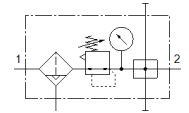

Wartungseinheit LFRS-3/8-D-MIDI-KA-A

Teilenummer: 195051
Classic

FESTO

mit abschließbarem Regelkopf und Manometer, für Nenndruck 12 bar, für ungeölte Luft.

Moderne Alternativen finden Sie durch Eingabe der ersten vier Stellen des Typencodes in das Suchfeld.

Datenblatt

Merkmal	Wert
Baugröße	Midi
Baureihe	D
Betätigungssicherung	Drehknopf mit integriertem Schloss
Einbaulage	senkrecht +/- 5°
Filterfeinheit	40 µm
Kondensatablass	vollautomatisch
Konstruktiver Aufbau	Abzweigmodul Filterregler mit Manometer
Max. Kondensatmenge	43 cm ³
Schalenschutz	Metallschutzkorb
Druckanzeige	mit Manometer
Betriebsdruck	2 ... 12 bar
Druckregelbereich	0,5 ... 12 bar
Max. Druckhysterese	0,2 bar
Normalnennndurchfluss	2.620 l/min
Betriebsmedium	Druckluft nach ISO8573-1:2010 [-:-:-] Inerte Gase
Korrosionsbeständigkeitsklasse KBK	2 - mäßige Korrosionsbeanspruchung
Luftreinheitsklasse am Ausgang	Druckluft nach ISO 8573-1:2010 [7:8:4] Inerte Gase
Mediumstemperatur	-10 ... 60 °C
Umgebungstemperatur	-10 ... 60 °C
Produktgewicht	2.040 g
Befestigungsart	wahlweise: Leitungseinbau mit Zubehör
Pneumatischer Anschluss 1	G3/8
Pneumatischer Anschluss 2	G3/8
Werkstoff Gehäuse	Zink-Druckguss
Werkstoff Schale	PC