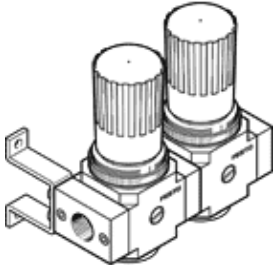

Druckregelventil-Batterie

LRB-1/4-D-7-O-K2-MINI

Teilenummer: 528952
Classic

FESTO

mit Verbindungs-Kit, Anschlussplatte und Befestigungswinkeln, Block mit 2,3,4 oder 5 Druck-Regelventilen, ohne Manometer.

Moderne Alternativen finden Sie durch Eingabe der ersten vier Stellen des Typencodes in das Suchfeld.

Datenblatt

Merkmal	Wert
Baugröße	Mini
Baureihe	D
Betätigungssicherung	Drehknopf mit Arretierung
Einbaulage	beliebig
Konstruktiver Aufbau	direktgesteuertes Membranregelventil mit durchgehender Druckversorgung
Reglerfunktion	Ausgangsdruck konstant mit Vordruckkompensation mit Sekundärentlüftung
Druckanzeige	G1/8 vorbereitet
Betriebsdruck	1 ... 16 bar
Druckregelbereich	0,5 ... 7 bar
Max. Druckhysterese	0,2 bar
Normalnennndurchfluss	1.800 l/min
Betriebsmedium	Druckluft nach ISO 8573-1:2010 [7:4:4]
Luftreinheitsklasse am Ausgang	Druckluft nach ISO 8573-1:2010 [7:4:4]
Mediumstemperatur	-10 ... 60 °C
Umgebungstemperatur	-10 ... 60 °C
Produktgewicht	760 g
Befestigungsart	mit Zubehör
Pneumatischer Anschluss 1	G1/4
Pneumatischer Anschluss 2	G1/4
Werkstoff Anschlussplatte	Zink-Druckguss
Werkstoff Bedienteil	PA
Werkstoff Dichtungen	NBR
Werkstoff Gehäuse	Zink-Druckguss