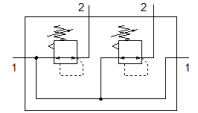

Druckregelventil-Batterie

LRB-1/4-D-7-O-K2-MINI

Teilenummer: 528952
Classic

FESTO

mit Verbindungs-Kit, Anschlussplatte und Befestigungswinkeln, Block mit 2,3,4 oder 5 Druck-Regelventilen, ohne Manometer.

Moderne Alternativen finden Sie durch Eingabe der ersten vier Stellen des Typencodes in das Suchfeld.

Datenblatt

Merkmal	Wert
Baugröße	Mini
Baureihe	D
Betätigungssicherung	Drehknopf mit Arretierung
Einbaulage	beliebig
Konstruktiver Aufbau	direktgesteuertes Membranregelventil mit durchgehender Druckversorgung
Reglerfunktion	Ausgangsdruck konstant mit Vordruckkompensation mit Sekundärentlüftung
Druckanzeige	G1/8 vorbereitet
Betriebsdruck	1 ... 16 bar
Druckregelbereich	0,5 ... 7 bar
Max. Druckhysterese	0,2 bar
Normalnennndurchfluss	1.800 l/min
Betriebsmedium	Druckluft nach ISO 8573-1:2010 [7:4:4]
Luftreinheitsklasse am Ausgang	Druckluft nach ISO 8573-1:2010 [7:4:4]
Mediumstemperatur	-10 ... 60 °C
Umgebungstemperatur	-10 ... 60 °C
Produktgewicht	760 g
Befestigungsart	mit Zubehör
Pneumatischer Anschluss 1	G1/4
Pneumatischer Anschluss 2	G1/4
Werkstoff Anschlussplatte	Zink-Druckguss
Werkstoff Bedienteil	PA
Werkstoff Dichtungen	NBR
Werkstoff Gehäuse	Zink-Druckguss