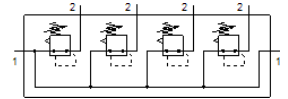

Druckregelventil-Batterie

LRB-1/4-D-7-O-K4-MINI

Teilenummer: 528984
Classic

FESTO

mit Verbindungs-Kit, Anschlussplatte und Befestigungswinkeln, Block mit 2,3,4 oder 5 Druck-Regelventilen, ohne Manometer.

Moderne Alternativen finden Sie durch Eingabe der ersten vier Stellen des Typencodes in das Suchfeld.

Datenblatt

Merkmal	Wert
Baugröße	Mini
Baureihe	D
Betätigungssicherung	Drehknopf mit Arretierung
Einbaulage	beliebig
Konstruktiver Aufbau	direktgesteuertes Membranregelventil mit durchgehender Druckversorgung
Reglerfunktion	Ausgangsdruck konstant mit Vordruckkompensation mit Sekundärentlüftung
Druckanzeige	G1/8 vorbereitet
Betriebsdruck	1 ... 16 bar
Druckregelbereich	0,5 ... 7 bar
Max. Druckhysterese	0,2 bar
Normalnennndurchfluss	1.800 l/min
Betriebsmedium	Druckluft nach ISO 8573-1:2010 [7:4:4]
Luftreinheitsklasse am Ausgang	Druckluft nach ISO 8573-1:2010 [7:4:4]
Mediumstemperatur	-10 ... 60 °C
Umgebungstemperatur	-10 ... 60 °C
Produktgewicht	1.480 g
Befestigungsart	mit Zubehör
Pneumatischer Anschluss 1	G1/4
Pneumatischer Anschluss 2	G1/4
Werkstoff Anschlussplatte	Zink-Druckguss
Werkstoff Bedienteil	PA
Werkstoff Dichtungen	NBR
Werkstoff Gehäuse	Zink-Druckguss