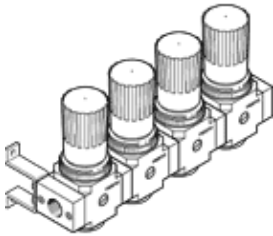

Druckregelventil-Batterie

LRB-1/4-D-7-O-K4-MINI

Teilenummer: 528984
Classic

FESTO

mit Verbindungs-Kit, Anschlussplatte und Befestigungswinkeln, Block mit 2,3,4 oder 5 Druck-Regelventilen, ohne Manometer.

Moderne Alternativen finden Sie durch Eingabe der ersten vier Stellen des Typencodes in das Suchfeld.

Datenblatt

Merkmal	Wert
Baugröße	Mini
Baureihe	D
Betätigungssicherung	Drehknopf mit Arretierung
Einbaulage	beliebig
Konstruktiver Aufbau	direktgesteuertes Membranregelventil mit durchgehender Druckversorgung
Reglerfunktion	Ausgangsdruck konstant mit Vordruckkompensation mit Sekundärentlüftung
Druckanzeige	G1/8 vorbereitet
Betriebsdruck	1 ... 16 bar
Druckregelbereich	0,5 ... 7 bar
Max. Druckhysterese	0,2 bar
Normalnennndurchfluss	1.800 l/min
Betriebsmedium	Druckluft nach ISO 8573-1:2010 [7:4:4]
Luftreinheitsklasse am Ausgang	Druckluft nach ISO 8573-1:2010 [7:4:4]
Mediumstemperatur	-10 ... 60 °C
Umgebungstemperatur	-10 ... 60 °C
Produktgewicht	1.480 g
Befestigungsart	mit Zubehör
Pneumatischer Anschluss 1	G1/4
Pneumatischer Anschluss 2	G1/4
Werkstoff Anschlussplatte	Zink-Druckguss
Werkstoff Bedienteil	PA
Werkstoff Dichtungen	NBR
Werkstoff Gehäuse	Zink-Druckguss