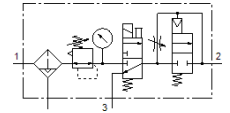

Wartungseinheit LFRS-1/4-D-MIDI-KD-A

Teilenummer: 195043
Classic

FESTO

mit abschließbarem Regelkopf und Manometer, für Nenndruck 12 bar, für ungeölte Luft.

Moderne Alternativen finden Sie durch Eingabe der ersten vier Stellen des Typencodes in das Suchfeld.

Datenblatt

Merkmal	Wert
Baugröße	Midi
Baureihe	D
Betätigungssicherung	Drehknopf mit integriertem Schloss
Einbaulage	senkrecht +/- 5°
Filterfeinheit	40 µm
Kondensatablass	vollautomatisch
Konstruktiver Aufbau	Einschaltventil Filterregler mit Manometer Sicherheitseinschaltventil
Max. Kondensatmenge	43 cm ³
Schalenschutz	Metallschutzkorb
Druckanzeige	mit Manometer
Betriebsdruck	3 ... 12 bar
Druckregelbereich	2,5 ... 12 bar
Max. Druckhysterese	0,25 bar
Normalnenndurchfluss	1.440 l/min
Betriebsmedium	Druckluft nach ISO8573-1:2010 [:-:-:-] Inerte Gase
Korrosionsbeständigkeitsklasse KBK	2 - mäßige Korrosionsbeanspruchung
Luftreinheitsklasse am Ausgang	Druckluft nach ISO 8573-1:2010 [7:8:4] Inerte Gase
Mediumtemperatur	-10 ... 60 °C
Umgebungstemperatur	-10 ... 60 °C
Produktgewicht	2.340 g
Befestigungsart	wahlweise: Leitungseinbau mit Zubehör
Pneumatischer Anschluss 1	G1/4
Pneumatischer Anschluss 2	G1/4
Werkstoff Gehäuse	Zink-Druckguss
Werkstoff Schale	PC