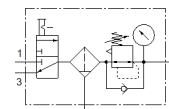

Wartungseinheit LFRS-1/2-D-DI-MAXI-KC

Teilenummer: 195180
Classic

FESTO

mit abschließbarem Regelkopf und Manometer, für Nenndruck 12 bar, für ungeölte Luft.

Moderne Alternativen finden Sie durch Eingabe der ersten vier Stellen des Typencodes in das Suchfeld.

Datenblatt

Merkmal	Wert
Baugröße	Maxi
Baureihe	D
Betätigungssicherung	Drehknopf mit integriertem Schloss
Einbaulage	senkrecht +/- 5°
Filterfeinheit	40 µm
Kondensatablass	manuell drehend
Konstruktiver Aufbau	Einschaltventil Filterregler mit Manometer
Max. Kondensatmenge	43 cm ³
Schalenschutz	Metallschutzkorb
Druckanzeige	mit Manometer
Betriebsdruck	1 ... 16 bar
Druckregelbereich	0,5 ... 12 bar
Normalnennndurchfluss	4.800 l/min
Betriebsmedium	Druckluft nach ISO8573-1:2010 [-::-] Inerte Gase
Korrosionsbeständigkeitsklasse KBK	2 - mäßige Korrosionsbeanspruchung
Luftreinheitsklasse am Ausgang	Druckluft nach ISO 8573-1:2010 [6:8:4] Inerte Gase
Mediumstemperatur	-10 ... 60 °C
Umgebungstemperatur	-10 ... 60 °C
Produktgewicht	2.840 g
Befestigungsart	wahlweise: Leitungseinbau mit Zubehör
Pneumatischer Anschluss 1	G1/2
Pneumatischer Anschluss 2	G1/2
Werkstoff Gehäuse	Zink-Druckguss
Werkstoff Schale	PC