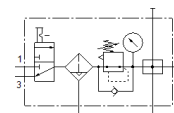

Wartungseinheit LFRS-3/4-D-MAXI-KB-A

Teilenummer: 195095
Classic

FESTO

mit abschließbarem Regelkopf und Manometer, für Nenndruck 12 bar, für ungeölte Luft.

Moderne Alternativen finden Sie durch Eingabe der ersten vier Stellen des Typencodes in das Suchfeld.

Datenblatt

Merkmal	Wert
Baugröße	Maxi
Baureihe	D
Betätigungssicherung	Drehknopf mit integriertem Schloss
Einbaulage	senkrecht +/- 5°
Filterfeinheit	40 µm
Kondensatablass	vollautomatisch
Konstruktiver Aufbau	Abzweigmodul Einschaltventil Filterregler mit Manometer
Max. Kondensatmenge	80 cm ³
Schalenschutz	Metallschutzkorb
Druckanzeige	mit Manometer
Betriebsdruck	2 ... 12 bar
Druckregelbereich	0,5 ... 12 bar
Max. Druckhysterese	0,2 bar
Normalnenndurchfluss	8.400 l/min
Betriebsmedium	Druckluft nach ISO8573-1:2010 [:-:-:-] Inerte Gase
Korrosionsbeständigkeitsklasse KBK	2 - mäßige Korrosionsbeanspruchung
Luftreinheitsklasse am Ausgang	Druckluft nach ISO 8573-1:2010 [7:8:4] Inerte Gase
Mediumtemperatur	-10 ... 60 °C
Umgebungstemperatur	-10 ... 60 °C
Produktgewicht	3.400 g
Befestigungsart	wahlweise: Leitungseinbau mit Zubehör
Pneumatischer Anschluss 1	G3/4
Pneumatischer Anschluss 2	G3/4
Werkstoff Gehäuse	Zink-Druckguss
Werkstoff Schale	PC