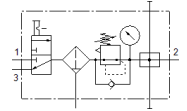

# Wartungseinheit LFRS-1/2-D-DI-MAXI-KB

Teilenummer: 195178  
Classic

FESTO

mit abschließbarem Regelkopf und Manometer, für Nenndruck 12 bar, für ungeölte Luft.

Moderne Alternativen finden Sie durch Eingabe der ersten vier Stellen des Typencodes in das Suchfeld.

## Datenblatt

Merkmal	Wert
Baugröße	Maxi
Baureihe	D
Betätigungssicherung	Drehknopf mit integriertem Schloss
Einbaulage	senkrecht +/- 5°
Filterfeinheit	40 µm
Kondensatablass	manuell drehend
Konstruktiver Aufbau	Abzweigmodul Einschaltventil Filterregler mit Manometer
Max. Kondensatmenge	43 cm <sup>3</sup>
Schalenschutz	Metallschutzkorb
Druckanzeige	mit Manometer
Betriebsdruck	1 ... 16 bar
Druckregelbereich	0,5 ... 12 bar
Normalnennndurchfluss	5.400 l/min
Betriebsmedium	Druckluft nach ISO8573-1:2010 [-::-] Inerte Gase
Korrosionsbeständigkeitsklasse KBK	2 - mäßige Korrosionsbeanspruchung
Luftreinheitsklasse am Ausgang	Druckluft nach ISO 8573-1:2010 [6:8:4] Inerte Gase
Mediumstemperatur	-10 ... 60 °C
Umgebungstemperatur	-10 ... 60 °C
Produktgewicht	3.740 g
Befestigungsart	wahlweise: Leitungseinbau mit Zubehör
Pneumatischer Anschluss 1	G1/2
Pneumatischer Anschluss 2	G1/2
Werkstoff Gehäuse	Zink-Druckguss
Werkstoff Schale	PC