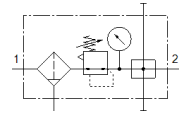

Wartungseinheit LFRS-3/8-D-MIDI-KA

Teilenummer: 195050
Classic

FESTO

mit abschließbarem Regelkopf und Manometer, für Nenndruck 12 bar, für ungeölte Luft.

Moderne Alternativen finden Sie durch Eingabe der ersten vier Stellen des Typencodes in das Suchfeld.

Datenblatt

Merkmal	Wert
Baugröße	Midi
Baureihe	D
Betätigungssicherung	Drehknopf mit integriertem Schloss
Einbaulage	senkrecht +/- 5°
Filterfeinheit	40 µm
Kondensatablass	manuell drehend
Konstruktiver Aufbau	Abzweigmodul Filterregler mit Manometer
Max. Kondensatmenge	43 cm ³
Schalenschutz	Metallschutzkorb
Druckanzeige	mit Manometer
Betriebsdruck	1 ... 16 bar
Druckregelbereich	0,5 ... 12 bar
Max. Druckhysterese	0,2 bar
Normalnennndurchfluss	2.620 l/min
Betriebsmedium	Druckluft nach ISO8573-1:2010 [-::-] Inerte Gase
Korrosionsbeständigkeitsklasse KBK	2 - mäßige Korrosionsbeanspruchung
Luftreinheitsklasse am Ausgang	Druckluft nach ISO 8573-1:2010 [7:8:4] Inerte Gase
Mediumstemperatur	-10 ... 60 °C
Umgebungstemperatur	-10 ... 60 °C
Produktgewicht	2.040 g
Befestigungsart	wahlweise: Leitungseinbau mit Zubehör
Pneumatischer Anschluss 1	G3/8
Pneumatischer Anschluss 2	G3/8
Werkstoff Gehäuse	Zink-Druckguss
Werkstoff Schale	PC