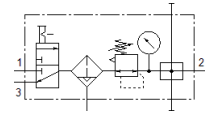

# Wartungseinheit LFRS-1/4-D-MIDI-KB-A

Teilenummer: 195039  
Classic

FESTO

mit abschließbarem Regelkopf und Manometer, für Nenndruck 12 bar, für ungeölte Luft.

Moderne Alternativen finden Sie durch Eingabe der ersten vier Stellen des Typencodes in das Suchfeld.

## Datenblatt

Merkmal	Wert
Baugröße	Midi
Baureihe	D
Betätigungssicherung	Drehknopf mit integriertem Schloss
Einbaulage	senkrecht +/- 5°
Filterfeinheit	40 µm
Kondensatablass	vollautomatisch
Konstruktiver Aufbau	Abzweigmodul Einschaltventil Filterregler mit Manometer
Max. Kondensatmenge	43 cm <sup>3</sup>
Schalenschutz	Metallschutzkorb
Druckanzeige	mit Manometer
Betriebsdruck	2 ... 12 bar
Druckregelbereich	0,5 ... 12 bar
Max. Druckhysterese	0,25 bar
Normalnenndurchfluss	1.720 l/min
Betriebsmedium	Druckluft nach ISO8573-1:2010 [:-:-] Inerte Gase
Korrosionsbeständigkeitsklasse KBK	2 - mäßige Korrosionsbeanspruchung
Luftreinheitsklasse am Ausgang	Druckluft nach ISO 8573-1:2010 [7:8:4] Inerte Gase
Mediumtemperatur	-10 ... 60 °C
Umgebungstemperatur	-10 ... 60 °C
Produktgewicht	2.440 g
Befestigungsart	wahlweise: Leitungseinbau mit Zubehör
Pneumatischer Anschluss 1	G1/4
Pneumatischer Anschluss 2	G1/4
Werkstoff Gehäuse	Zink-Druckguss
Werkstoff Schale	PC