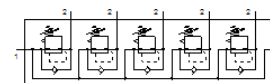

Druckregelventil-Batterie LRB-1/4-DB-7-O-K5-MINI

Teilenummer: 540043

FESTO

Kombination von 2, 3, 4 oder 5 direktgesteuerten Kolben-Druckregelventilen auf P-Leiste, ohne Manometer.

Datenblatt

Merkmal	Wert
Baugröße	Mini
Baureihe	DB
Betätigungssicherung	Drehknopf mit Arretierung
Einbaulage	beliebig
Konstruktiver Aufbau	auf P-Leiste direktgesteuertes Kolbenregelventil
Reglerfunktion	Ausgangsdruck konstant mit Sekundärentlüftung mit Rückstromverhalten
Betriebsdruck	1,5 ... 10 bar
Druckregelbereich MPa	0,05 ... 0,7 MPa
Druckregelbereich	0,5 ... 7 bar
Max. Druckhysterese	0,5 bar
Normalnenndurchfluss	≥ 1.000 l/min
Betriebsmedium	Druckluft nach ISO 8573-1:2010 [-:-:-]
Korrosionsbeständigkeitsklasse KBK	1 - niedrige Korrosionsbeanspruchung
Mediumtemperatur	-5 ... 50 °C
Umgebungstemperatur	-5 ... 50 °C
Druckregelbereich psi	7 ... 100 psi
Produktgewicht	1.250 g
Befestigungsart	Fronttafeleinbau mit Zubehör
Pneumatischer Anschluss 1	G1/2
Pneumatischer Anschluss 2	G1/4
Werkstoff Verschlusschraube	Stahl verzinkt
Werkstoff Abstandsbolzen	Aluminium-Knetlegierung
Werkstoff Anschlussleiste	Aluminium-Knetlegierung
Werkstoff Dichtring	PVC
Werkstoff Dichtungen	NBR
Werkstoff Gehäuse	PA-verstärkt