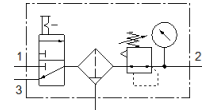

Wartungseinheit LFRS-3/8-D-MIDI-KC

Teilenummer: 195054
Classic

FESTO

mit abschließbarem Regelkopf und Manometer, für Nenndruck 12 bar, für ungeölte Luft.

Moderne Alternativen finden Sie durch Eingabe der ersten vier Stellen des Typencodes in das Suchfeld.

Datenblatt

Merkmal	Wert
Baugröße	Midi
Baureihe	D
Betätigungssicherung	Drehknopf mit integriertem Schloss
Einbaulage	senkrecht +/- 5°
Filterfeinheit	40 µm
Kondensatablass	manuell drehend
Konstruktiver Aufbau	Einschaltventil Filterregler mit Manometer
Max. Kondensatmenge	43 cm ³
Schalenschutz	Metallschutzkorb
Druckanzeige	mit Manometer
Betriebsdruck	1 ... 16 bar
Druckregelbereich	0,5 ... 12 bar
Max. Druckhysterese	0,2 bar
Normalnennndurchfluss	2.700 l/min
Betriebsmedium	Druckluft nach ISO8573-1:2010 [-:-:-] Inerte Gase
Korrosionsbeständigkeitsklasse KBK	2 - mäßige Korrosionsbeanspruchung
Luftreinheitsklasse am Ausgang	Druckluft nach ISO 8573-1:2010 [7:8:4] Inerte Gase
Mediumstemperatur	-10 ... 60 °C
Umgebungstemperatur	-10 ... 60 °C
Produktgewicht	1.840 g
Befestigungsart	wahlweise: Leitungseinbau mit Zubehör
Pneumatischer Anschluss 1	G3/8
Pneumatischer Anschluss 2	G3/8
Werkstoff Gehäuse	Zink-Druckguss
Werkstoff Schale	PC