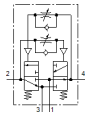

# Taktgeber VLG-4-1/8

Teilenummer: 4025

FESTO

einstellbar.

## Datenblatt

Merkmal	Wert
Betriebsdruck	3,5 ... 10 bar