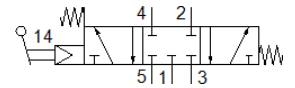

Kipphebelventil

H-5/3-1/2

Teilenummer: 4920

FESTO

Datenblatt

Merkmal	Wert
Ventilfunktion	5/3 geschlossen
Betätigungsart	manuell
Normalnennendurchfluss	2.700 l/min
Rückstellart	mechanische Feder
Nennweite	12 mm
Dichtprinzip	weich
Steuerart	vorgesteuert
Strömungsrichtung	nicht reversibel
Pneumatischer Anschluss 1	G1/2
Pneumatischer Anschluss 2	G1/2
Pneumatischer Anschluss 3	G1/2