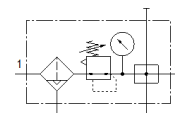

Wartungseinheit LFRS-1/4-D-MIDI-KA-A

Teilenummer: 195037
Classic

FESTO

mit abschließbarem Regelkopf und Manometer, für Nenndruck 12 bar, für ungeölte Luft.

Moderne Alternativen finden Sie durch Eingabe der ersten vier Stellen des Typencodes in das Suchfeld.

Datenblatt

Merkmal	Wert
Baugröße	Midi
Baureihe	D
Betätigungssicherung	Drehknopf mit integriertem Schloss
Einbaulage	senkrecht +/- 5°
Filterfeinheit	40 µm
Kondensatablass	vollautomatisch
Konstruktiver Aufbau	Abzweigmodul Filterregler mit Manometer
Max. Kondensatmenge	43 cm ³
Schalenschutz	Metallschutzkorb
Druckanzeige	mit Manometer
Betriebsdruck	2 ... 12 bar
Druckregelbereich	0,5 ... 12 bar
Max. Druckhysterese	0,25 bar
Normalnennndurchfluss	1.850 l/min
Betriebsmedium	Druckluft nach ISO8573-1:2010 [-::-] Inerte Gase
Korrosionsbeständigkeitsklasse KBK	2 - mäßige Korrosionsbeanspruchung
Luftreinheitsklasse am Ausgang	Druckluft nach ISO 8573-1:2010 [7:8:4] Inerte Gase
Mediumstemperatur	-10 ... 60 °C
Umgebungstemperatur	-10 ... 60 °C
Produktgewicht	2.040 g
Befestigungsart	wahlweise: Leitungseinbau mit Zubehör
Pneumatischer Anschluss 1	G1/4
Pneumatischer Anschluss 2	G1/4
Werkstoff Gehäuse	Zink-Druckguss
Werkstoff Schale	PC