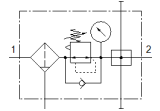

Wartungseinheit LFRS-3/4-D-MAXI-KA

Teilenummer: 195092
Classic

FESTO

mit abschließbarem Regelkopf und Manometer, für Nenndruck 12 bar, für ungeölte Luft.

Moderne Alternativen finden Sie durch Eingabe der ersten vier Stellen des Typencodes in das Suchfeld.

Datenblatt

Merkmal	Wert
Baugröße	Maxi
Baureihe	D
Betätigungssicherung	Drehknopf mit integriertem Schloss
Einbaulage	senkrecht +/- 5°
Filterfeinheit	40 µm
Kondensatablass	manuell drehend
Konstruktiver Aufbau	Abzweigmodul Filterregler mit Manometer
Max. Kondensatmenge	80 cm ³
Schalenschutz	Metallschutzkorb
Druckanzeige	mit Manometer
Betriebsdruck	1 ... 16 bar
Druckregelbereich	0,5 ... 12 bar
Max. Druckhysterese	0,3 bar
Normalnennndurchfluss	9.400 l/min
Betriebsmedium	Druckluft nach ISO8573-1:2010 [-:-:-] Inerte Gase
Korrosionsbeständigkeitsklasse KBK	2 - mäßige Korrosionsbeanspruchung
Luftreinheitsklasse am Ausgang	Druckluft nach ISO 8573-1:2010 [7:8:4] Inerte Gase
Mediumstemperatur	-10 ... 60 °C
Umgebungstemperatur	-10 ... 60 °C
Produktgewicht	2.500 g
Befestigungsart	wahlweise: Leitungseinbau mit Zubehör
Pneumatischer Anschluss 1	G3/4
Pneumatischer Anschluss 2	G3/4
Werkstoff Gehäuse	Zink-Druckguss
Werkstoff Schale	PC