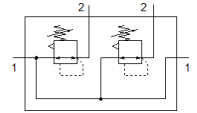

Druckregelventil-Batterie

LRB-1/4-D-O-K2-MINI

Teilenummer: 528954
Classic

FESTO

mit Verbindungs-Kit, Anschlussplatte und Befestigungswinkeln, Block mit 2,3,4 oder 5 Druck-Regelventilen, ohne Manometer.

Moderne Alternativen finden Sie durch Eingabe der ersten vier Stellen des Typencodes in das Suchfeld.

Datenblatt

Merkmal	Wert
Baugröße	Mini
Baureihe	D
Betätigungssicherung	Drehknopf mit Arretierung
Einbaulage	beliebig
Konstruktiver Aufbau	direktgesteuertes Membranregelventil mit durchgehender Druckversorgung
Reglerfunktion	Ausgangsdruck konstant mit Vordruckkompensation mit Sekundärentlüftung
Druckanzeige	G1/8 vorbereitet
Betriebsdruck	1 ... 16 bar
Druckregelbereich	0,5 ... 12 bar
Max. Druckhysterese	0,2 bar
Normalnennndurchfluss	1.600 l/min
Betriebsmedium	Druckluft nach ISO 8573-1:2010 [7:4:4]
Luftreinheitsklasse am Ausgang	Druckluft nach ISO 8573-1:2010 [7:4:4]
Mediumstemperatur	-10 ... 60 °C
Umgebungstemperatur	-10 ... 60 °C
Produktgewicht	760 g
Befestigungsart	mit Zubehör
Pneumatischer Anschluss 1	G1/4
Pneumatischer Anschluss 2	G1/4
Werkstoff Anschlussplatte	Zink-Druckguss
Werkstoff Bedienteil	PA
Werkstoff Dichtungen	NBR
Werkstoff Gehäuse	Zink-Druckguss