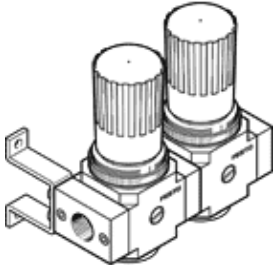

Druckregelventil-Batterie

LRB-1/4-D-O-K2-MINI

Teilenummer: 528954
Classic

FESTO

mit Verbindungs-Kit, Anschlussplatte und Befestigungswinkeln, Block mit 2,3,4 oder 5 Druck-Regelventilen, ohne Manometer.

Moderne Alternativen finden Sie durch Eingabe der ersten vier Stellen des Typencodes in das Suchfeld.

Datenblatt

Merkmal	Wert
Baugröße	Mini
Baureihe	D
Betätigungssicherung	Drehknopf mit Arretierung
Einbaulage	beliebig
Konstruktiver Aufbau	direktgesteuertes Membranregelventil mit durchgehender Druckversorgung
Reglerfunktion	Ausgangsdruck konstant mit Vordruckkompensation mit Sekundärentlüftung
Druckanzeige	G1/8 vorbereitet
Betriebsdruck	1 ... 16 bar
Druckregelbereich	0,5 ... 12 bar
Max. Druckhysterese	0,2 bar
Normalnennndurchfluss	1.600 l/min
Betriebsmedium	Druckluft nach ISO 8573-1:2010 [7:4:4]
Luftreinheitsklasse am Ausgang	Druckluft nach ISO 8573-1:2010 [7:4:4]
Mediumstemperatur	-10 ... 60 °C
Umgebungstemperatur	-10 ... 60 °C
Produktgewicht	760 g
Befestigungsart	mit Zubehör
Pneumatischer Anschluss 1	G1/4
Pneumatischer Anschluss 2	G1/4
Werkstoff Anschlussplatte	Zink-Druckguss
Werkstoff Bedienteil	PA
Werkstoff Dichtungen	NBR
Werkstoff Gehäuse	Zink-Druckguss