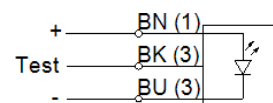

Sender SOEG-S-M18-K-L

Teilenummer: 537691

FESTO

runde Bauform.

Datenblatt

Merkmal	Wert
Bauform	rund
Entspricht Norm	EN 60947-5-2
Zulassung	RCM Mark c UL us - Listed (OL)
CE-Zeichen (siehe Konformitätserklärung)	nach EU-EMV-Richtlinie
Werkstoffhinweis	Kupfer- und PTFE-frei
Messgröße	Position
Messprinzip	optoelektronisch
Messverfahren	Einweglichtschanke Sender
Lichtart	rot
Reichweite	20.000 mm
Umgebungstemperatur	-25 ... 55 °C
Kurzschlussfestigkeit	taktend
Betriebsspannungsbereich DC	10 ... 36 V
Restwelligkeit	20 %
Leerlaufstrom	15 mA
Verpolungsschutz	für alle elektrischen Anschlüsse
Elektrischer Anschluss	Kabel 3-adrig
Kabellänge	2,5 m
Werkstoff Kabelmantel	TPE-U(PUR)
Baugröße	M18x1
Befestigungsart	mit Kontermutter
Anziehdrehmoment	20 Nm
Produktgewicht	115 g
Werkstoff Gehäuse	Messing verchromt
Werkstoff Überwurfmutter	Messing verchromt
Umgebungstemperatur bei beweglicher Kabelverlegung	-5 ... 55 °C
Schutzart	IP65 IP67
Korrosionsbeständigkeitsklasse KBK	1 - niedrige Korrosionsbeanspruchung