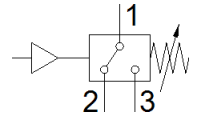

# Druckschalter PEV-1/4-B

Teilenummer: 10773

FESTO

Gerätesteckdose im Lieferumfang enthalten.

## Datenblatt

Merkmal	Wert
Entspricht Norm	EN 60947-5-1
Zulassung	CCC
CE-Zeichen (siehe Konformitätserklärung)	nach EU-Niederspannungs-Richtlinie
Werkstoffhinweis	RoHS konform
Messgröße	Relativdruck
Messverfahren	Pneumatisch-elektrischer Druckwandler
Betriebsdruck	1 ... 12 bar
Betriebsdruck Mpa	0,1 ... 1,2 MPa
Betriebsmedium	Druckluft nach ISO 8573-1:2010 [7:-:-] Wasser
Hinweis zum Betriebs- und Steuermedium	Geölter Betrieb möglich (im weiteren Betrieb erforderlich)
Mediumtemperatur	-20 ... 80 °C
Umgebungstemperatur	-20 ... 80 °C
Schaltelementfunktion	Wechsler
Max. Schaltfrequenz	3 Hz
Max. Schaltausgangsspannung AC	250 V
Max. Schaltausgangsspannung DC	125 V
Max. Ausgangsstrom	5.000 mA
Mindestlaststrom	1 mA bei 24 V 10 mA bei 10 V 100 mA bei 5V
Gebrauchskategorie induktive Last	AC-14 DC-13
Gebrauchskategorie ohmsche Last	AC-12 DC-12
Elektrischer Anschluss	Stecker viereckige Bauform nach DIN 43650 Anschlussbild Form A nach EN 175301-803
Befestigungsart	mit Durchgangsbohrung
Einbaulage	beliebig
Pneumatischer Anschluss	G1/4
Produktgewicht	194 g
Werkstoff Gehäuse	Aluminium-Druckguss
Werkstoff Schaltkontakt	silber
Einstellbereich Schwellwerte	1 ... 12 bar
Schutzart	IP65
Korrosionsbeständigkeitsklasse KBK	2 - mäßige Korrosionsbeanspruchung